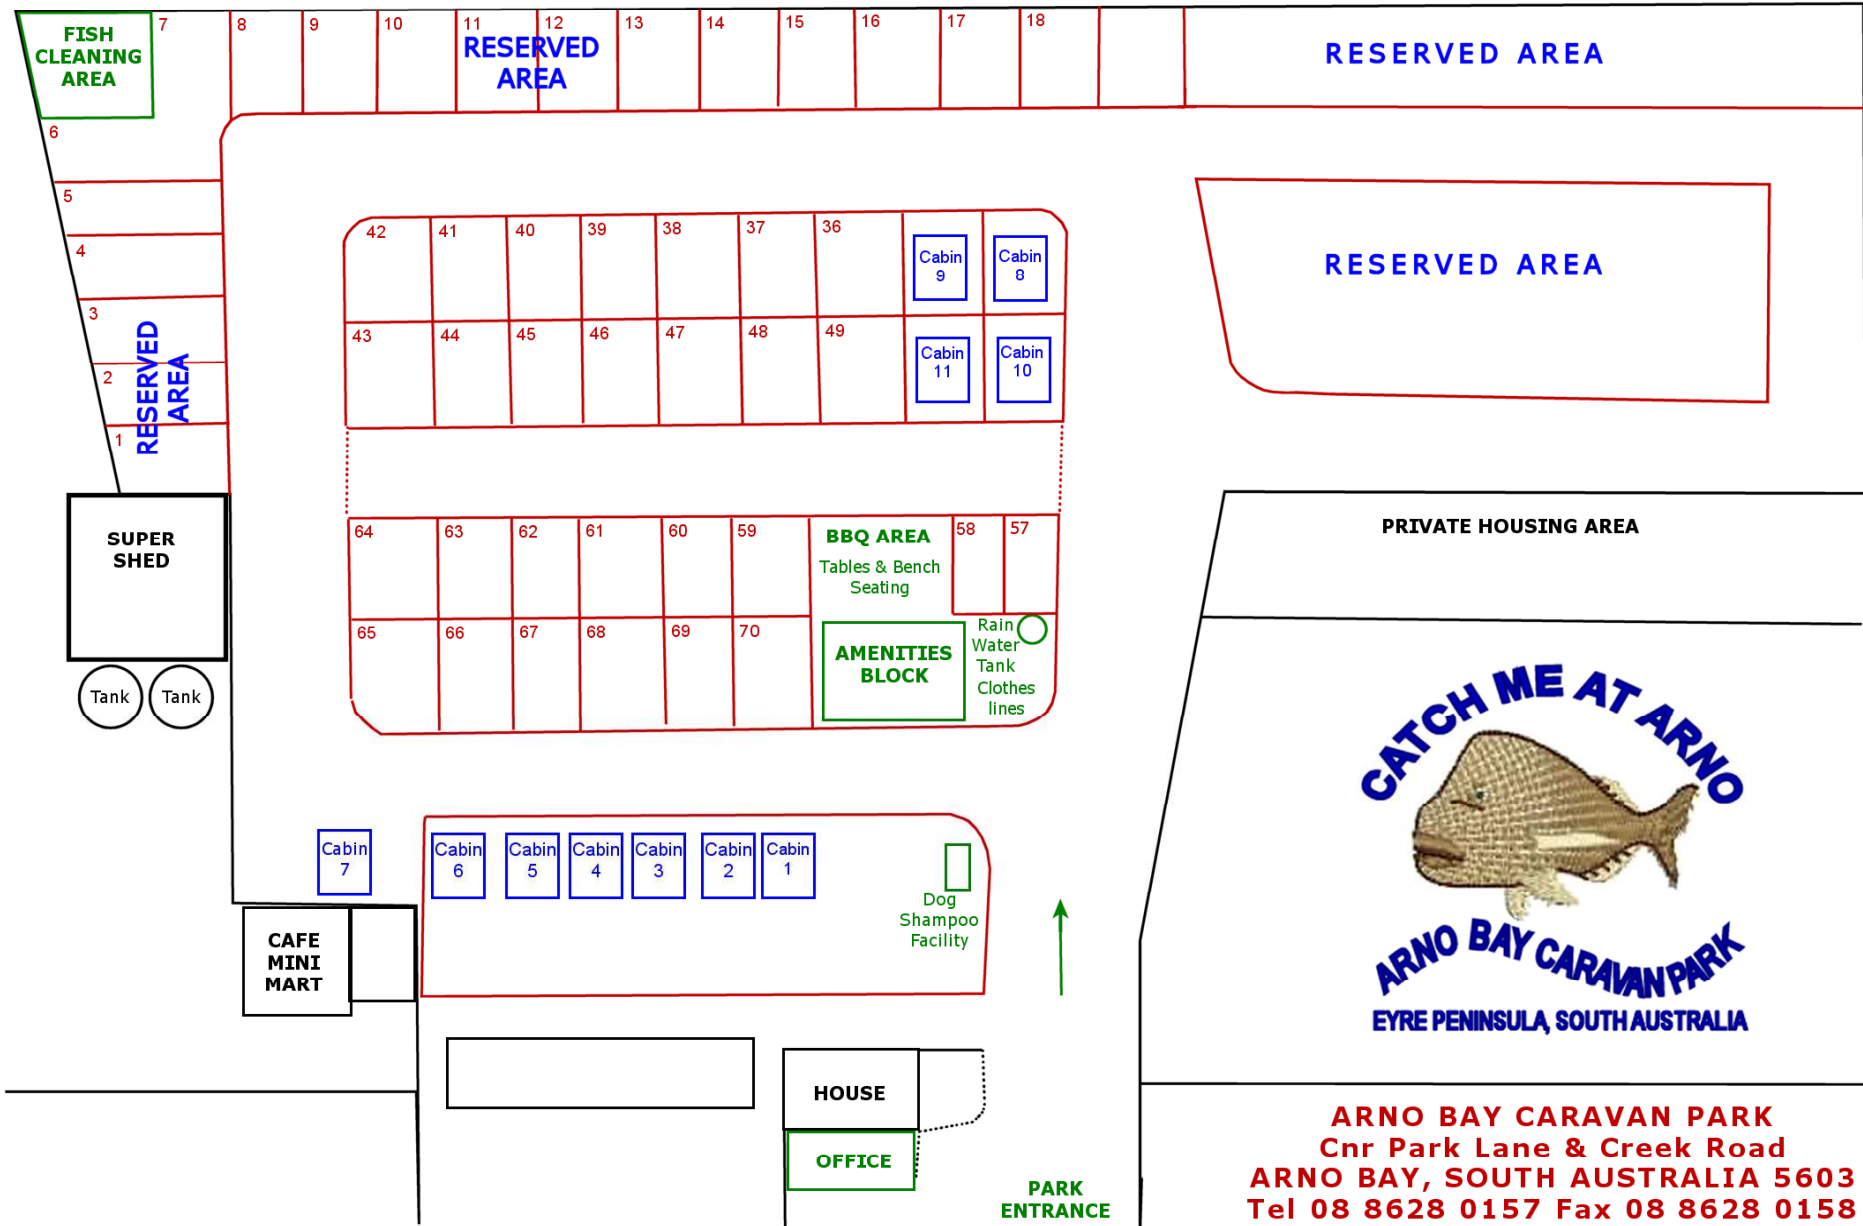

**JETTY**

**FORESHORE**

**ARNO BAY CARAVAN PARK**  
 Cnr Park Lane & Creek Road  
 ARNO BAY, SOUTH AUSTRALIA 5603  
 Tel 08 8628 0157 Fax 08 8628 0158  
 booking@arnobaycaravanpark.com  
 www.arnobaycaravanpark.com